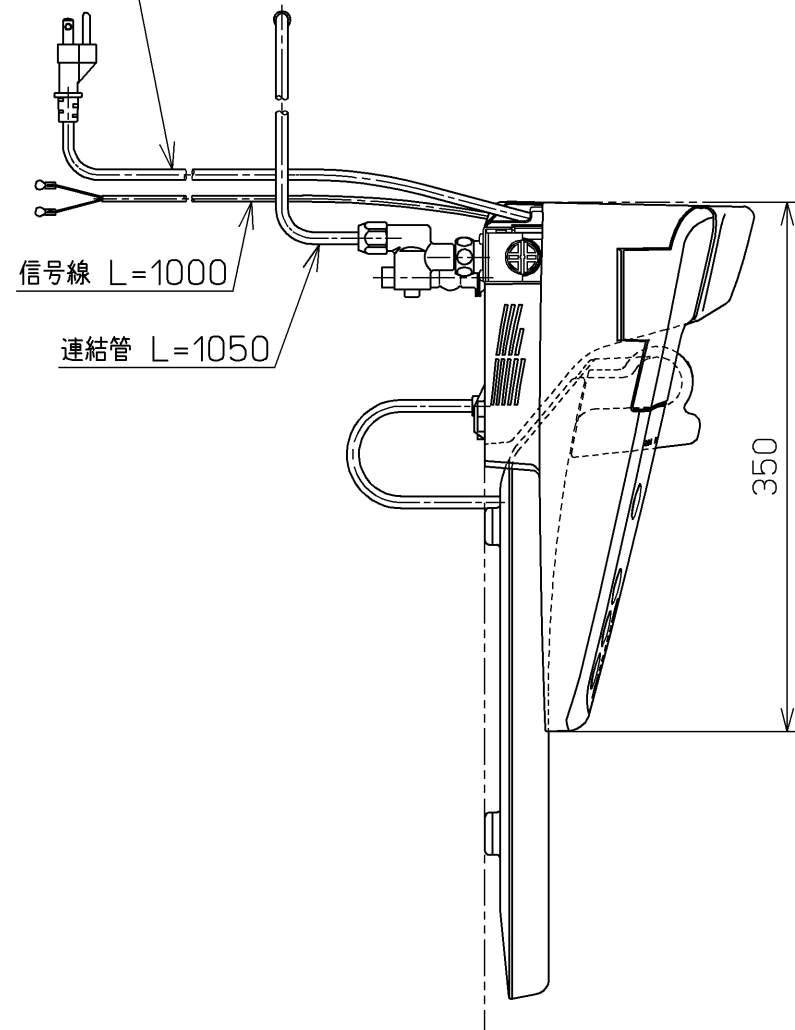

生産中止図面

2006/03電源コード L=1000

<特殊内容>

※横浜ランドマークタワー向け

1. 暖房便座入/切を遠隔操作対応品にしたもの
2. ヒデ機能を削除したもの
3. 連結管仕様にしたもの
4. 便ふたなし品
5. 色違い品
6. 3Pプラグ(ストレート形)にしたもの
7. 分岐金具を削除したもの

*定格: AC100V-411W 50/60Hz

TOTO		☉	単位 mm	名称
製図 福田	検図 藤原 池田	日付 02-10-25	尺度 1 : 5	洗浄乾燥暖房便座
備考				品番 TCF6011V31
				図番 TCF6011V31_A1030