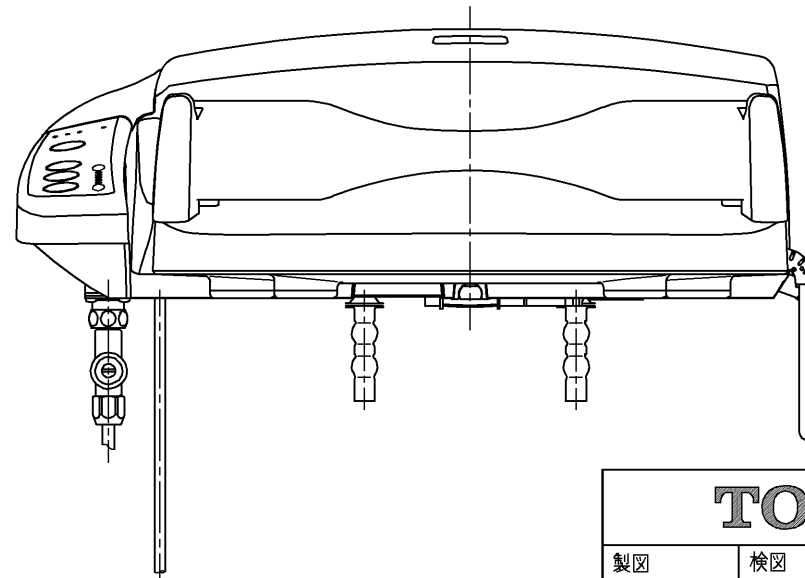

生産中止図面

2006/03電源コード L=1000

<特殊内容>

※横浜ランドマークタワー向け

1. 暖房便座入/切を遠隔操作対応品にしたもの
2. ヒデ機能を削除したもの
3. 連結管仕様にしたもの
4. 便ふたなし品
5. 色違い品
6. 3Pプラグ(ストレート形)にしたもの
7. 分岐金具を削除したもの

*定格: AC100V-411W 50/60Hz

TOTO		☉	単位 mm	名称
製図 福田	検図 藤原 池田	日付 02-10-25	尺度 1 : 5	洗浄乾燥暖房便座
備考				品番 TCF6011V31
				図番 TCF6011V31_A1030