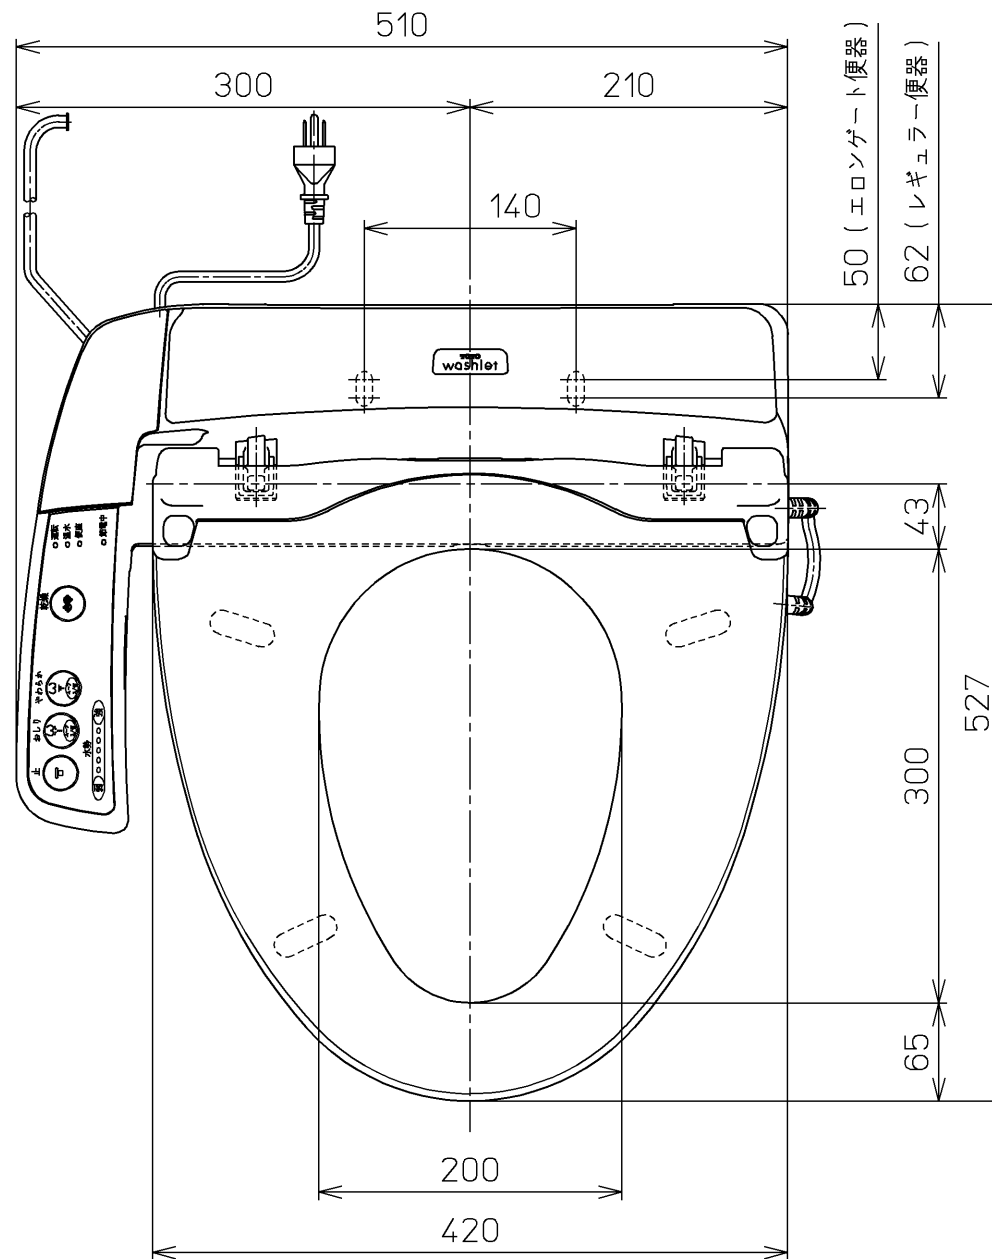

生産中止図面

2006/03電源コード L=1000

<特殊内容>

※横浜ランドマークタワー向け

1. 暖房便座入/切を遠隔操作対応品にしたもの
2. ヒデ機能を削除したもの
3. 連結管仕様にしたもの
4. 便ふたなし品
5. 色違い品
6. 3Pプラグ(ストレート形)にしたもの
7. 分岐金具を削除したもの

*定格: AC100V-411W 50/60Hz

TOTO		☉	単位 mm	名称
製図 福田	検図 藤原 池田	日付 02-10-25	尺度 1 : 5	洗浄乾燥暖房便座
備考				品番 TCF6011V31
				図番 TCF6011V31_A1030