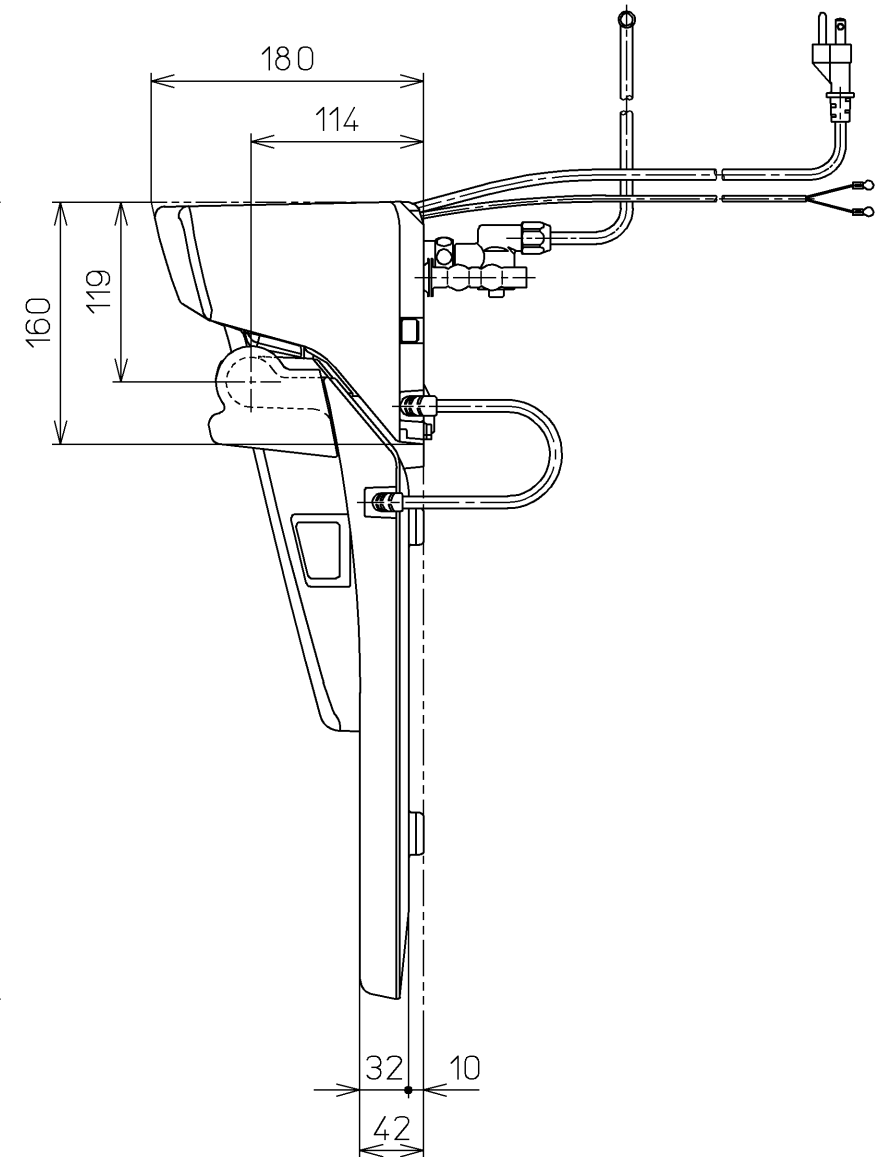

生産中止図面

2006/03電源コード L=1000

<特殊内容>

※横浜ランドマークタワー向け

1. 暖房便座入/切を遠隔操作対応品にしたもの
2. ヒデ機能を削除したもの
3. 連結管仕様にしたもの
4. 便ふたなし品
5. 色違い品
6. 3Pプラグ(ストレート形)にしたもの
7. 分岐金具を削除したもの

*定格: AC100V-411W 50/60Hz

TOTO		☉	単位 mm	名称
製図 福田	検図 藤原 池田	日付 02-10-25	尺度 1 : 5	洗浄乾燥暖房便座
備考				品番 TCF6011V31
				図番 TCF6011V31_A1030